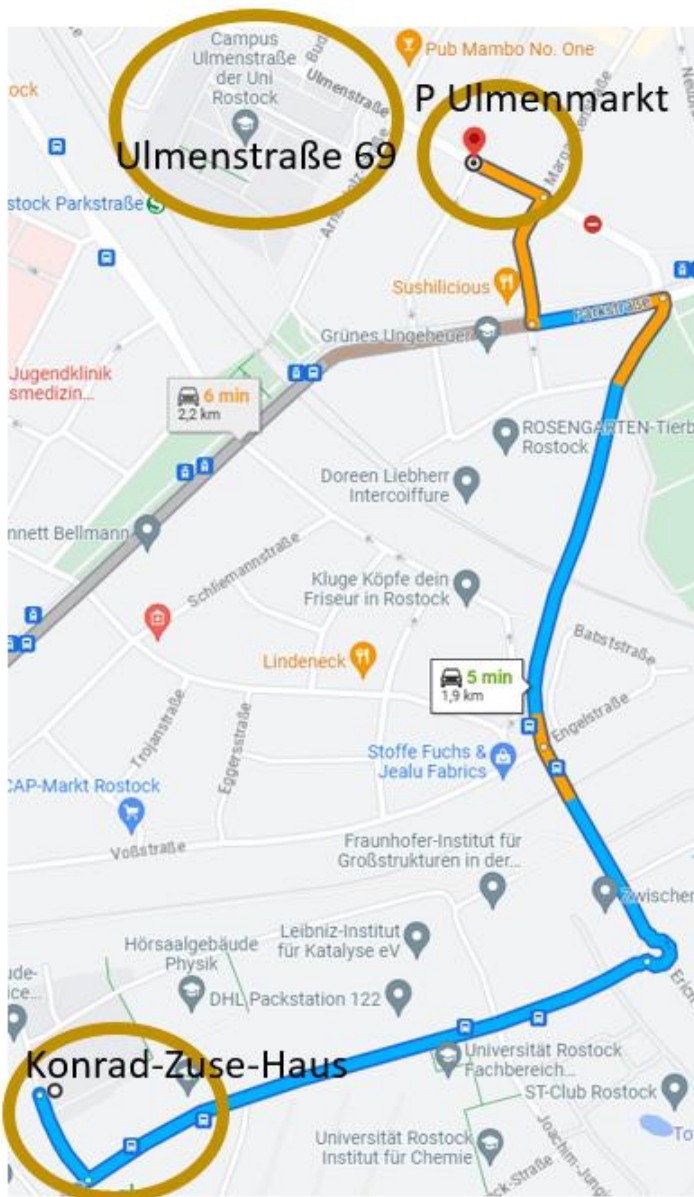

Hochschulinformationstag 2023: Vorstellung der Studiengänge BA Sozial- und Bevölkerungswissenschaften und BA Soziologie

Samstag, 03.06.2023, 11-12 Uhr

Ulmenstraße 69, Haus I, SR 021/022

Wegbeschreibung vom Südstadtcampus (Konrad-Zuse-Haus, Albert-Einstein-Straße 22)

Mit dem Auto (2km, 5 Minuten Fahrt + 5 Minuten Fußweg; Parkmöglichkeit: Ulmenmarkt, 18057 Rostock)

Albert-Einstein-Straße 22
18059 Rostock

- ↑ Auf Albert-Einstein-Straße nach Süden starten
110 m
- ← Nach links abbiegen, um auf Albert-Einstein-Straße zu bleiben
650 m
- ↻ Im Kreisverkehr zweite Ausfahrt (Erich-Schlesinger-Straße) nehmen
300 m
- ↑ Weiter auf Hundertmännerstraße
500 m
- ← Links abbiegen auf Parkstraße
140 m
- ↻ Rechts abbiegen auf Kiebitzberg
140 m
- ← Links abbiegen auf Ulmenstraße
83 m

Ulmenmarkt
18057 Rostock

Vom Ulmenmarkt der Ulmenstraße für etwa 300m folgen

(alternative Parkmöglichkeiten: entlang der Ulmenstraße, Arno-Holz-Straße, Gewettstraße oder Parkplatz Ulmenstraße/ Maßmannstraße; hierfür jeweils der Ulmenstraße folgen)

Zu Fuß (1,7km, 20 Minuten)

Konrad Zuse Haus

Albert-Einstein-Straße 22, 18059 Rostock

- ↑ Auf Albert-Einstein-Straße nach Nordosten
400 m
- ↶ Nach links abbiegen, um auf Albert-Einstein-Straße zu bleiben
170 m
- ↶ Links abbiegen auf Erich-Schlesinger-Straße
110 m
- ↑ Weiter auf Hundertmännerstraße
500 m
- ↶ Links abbiegen auf Ulmenstraße
450 m