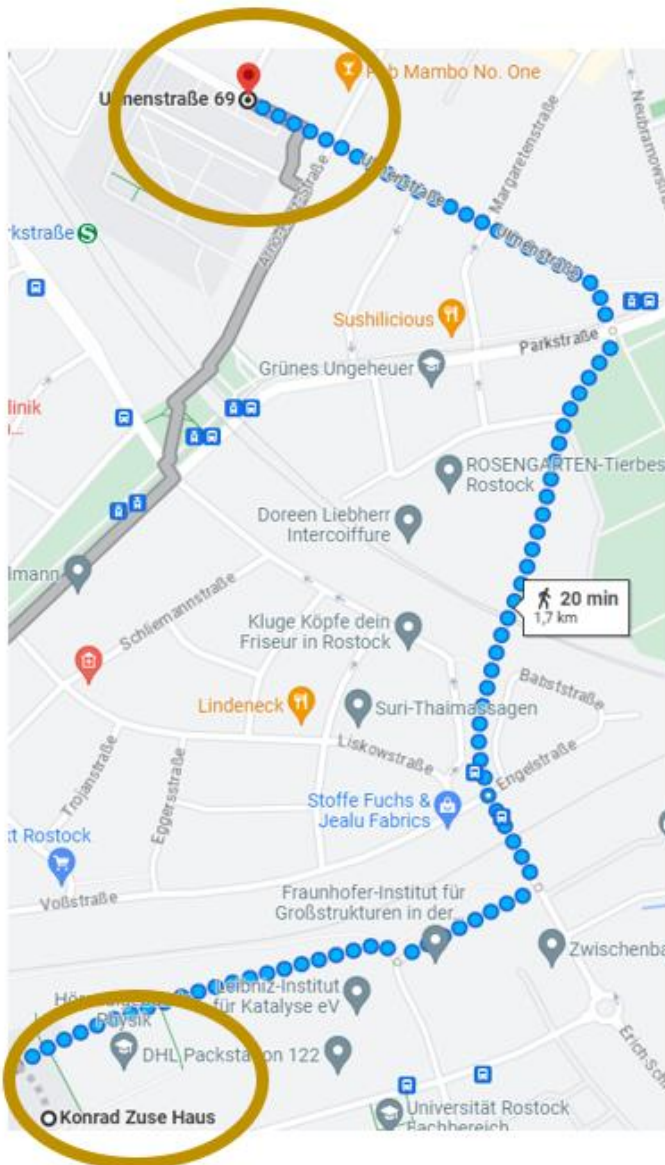

Hochschulinformationstag 2023: Vorstellung der Studiengänge BA Sozial- und Bevölkerungswissenschaften und BA Soziologie

Samstag, 03.06.2023, 11-12 Uhr

Ulmenstraße 69, Haus I, SR 021/022

Wegbeschreibung vom Südstadtcampus (Konrad-Zuse-Haus, Albert-Einstein-Straße 22)

Mit dem Auto (2km, 5 Minuten Fahrt + 5 Minuten Fußweg; Parkmöglichkeit: Ulmenmarkt, 18057 Rostock)

Albert-Einstein-Straße 22
18059 Rostock

- ↑ Auf Albert-Einstein-Straße nach Süden starten
110 m
- ← Nach links abbiegen, um auf Albert-Einstein-Straße zu bleiben
650 m
- ↻ Im Kreisverkehr zweite Ausfahrt (Erich-Schlesinger-Straße) nehmen
300 m
- ↑ Weiter auf Hundertmännerstraße
500 m
- ← Links abbiegen auf Parkstraße
140 m
- ↻ Rechts abbiegen auf Kiebitzberg
140 m
- ← Links abbiegen auf Ulmenstraße
83 m

Ulmenmarkt
18057 Rostock

Vom Ulmenmarkt der Ulmenstraße für etwa 300m folgen

(alternative Parkmöglichkeiten: entlang der Ulmenstraße, Arno-Holz-Straße, Gewettstraße oder Parkplatz Ulmenstraße/ Maßmannstraße; hierfür jeweils der Ulmenstraße folgen)

Zu Fuß (1,7km, 20 Minuten)

Konrad Zuse Haus

Albert-Einstein-Straße 22, 18059 Rostock

- ↑ Auf Albert-Einstein-Straße nach Nordosten
400 m
- ↶ Nach links abbiegen, um auf Albert-Einstein-Straße zu bleiben
170 m
- ↶ Links abbiegen auf Erich-Schlesinger-Straße
110 m
- ↑ Weiter auf Hundertmännerstraße
500 m
- ↶ Links abbiegen auf Ulmenstraße
450 m